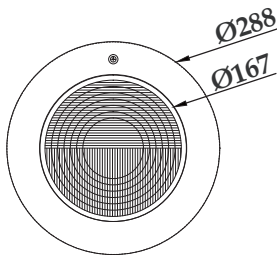

**Wall-Mount  
LED Pool Light**

**Wall-Mount  
PHJ-WM-SS288**

**Product Details**

**IP Rating**  
IP 68

**Body Material**  
Stainless Steel 316/304

**Lens Material**  
PC

**Light Source**  
SMD Epistar

**Color Temperature**  
2800K 4000K  
6000K

**Emitting Color**  
RGB RGBW

**Optional Dimmer**  
DALI 0/1-10V

<b>Model</b>	PHJ-WM-SS288	<b>Power</b>	12W 18W 25W 35W	<b>Voltage</b>	12V/24V AC/DC	<b>Beam Angle</b>	120°
--------------	--------------	--------------	-----------------	----------------	---------------	-------------------	------

**Wall-Mount  
PHJ-WM-PC288**

**Product Details**

**IP Rating**  
IP 68

**Body Material**  
ABS+UV

**Lens Material**  
PC

**Light Source**  
SMD Epistar

**Color Temperature**  
2800K 4000K  
6000K

**Emitting Color**  
RGB RGBW