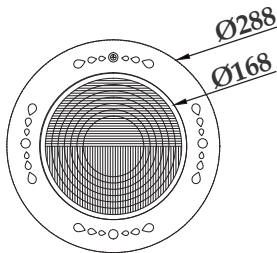

**Wall-Mount  
LED Pool Light**

**Wall-Mount  
PHJ-WM-SS288**

**Product Details**

**IP Rating**  
IP 68

**Body Material**  
Stainless Steel 316/304

**Lens Material**  
PC

**Light Source**  
SMD Epistar

**Color Temperature**  
2800K 4000K  
6000K

**Emitting Color**  
RGB RGBW

**Optional Dimmer**  
DALI 0/1-10V

<b>Model</b>	PHJ-WM-SS288	<b>Power</b>	12W 18W 25W 35W	<b>Voltage</b>	12V/24V AC/DC	<b>Beam Angle</b>	120°
--------------	--------------	--------------	-----------------	----------------	---------------	-------------------	------

**Wall-Mount  
PHJ-WM-PC288**

**Product Details**

**IP Rating**  
IP 68

**Body Material**  
ABS+UV

**Lens Material**  
PC

**Light Source**  
SMD Epistar

**Color Temperature**  
2800K 4000K  
6000K

**Emitting Color**  
RGB RGBW