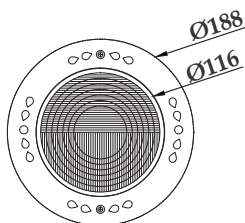

**Wall-Mount  
LED Pool Light**

**Wall-Mount PHJ-WM-SS188**

**Product Details**

**IP Rating**  
IP 68

**Body Material**  
Stainless Steel 316/304

**Lens Material**  
PC

**Light Source**  
SMD Epistar

**Color Temperature**  
2800K 4000K  
6000K

**Emitting Color**  
RGB RGBW

**Optional Dimmer**  
DALI 0/1-10V

<b>Model</b>	PHJ-WM-SS188	<b>Power</b>	6W 12W	<b>Voltage</b>	12V/24V AC/DC	<b>Beam Angle</b>	120°
--------------	--------------	--------------	--------	----------------	---------------	-------------------	------

**Wall-Mount  
PHJ-WM-PC188**

**Product Details**

**IP Rating**  
IP 68

**Body Material**  
ABS+UV

**Lens Material**  
PC

**Light Source**  
SMD Epistar

**Color Temperature**  
2800K 4000K  
6000K

**Emitting Color**  
RGB- RGBW