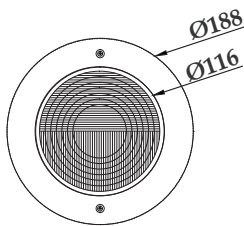

**Wall-Mount  
LED Pool Light**

**Wall-Mount PHJ-WM-SS188**

**Product Details**

**IP Rating**  
IP 68

**Body Material**  
Stainless Steel 316/304

**Lens Material**  
PC

**Light Source**  
SMD Epistar

**Color Temperature**  
2800K 4000K  
6000K

**Emitting Color**  
RGB RGBW

**Optional Dimmer**  
DALI 0/1-10V

<b>Model</b>	PHJ-WM-SS188	<b>Power</b>	6W 12W	<b>Voltage</b>	12V/24V AC/DC	<b>Beam Angle</b>	120°
--------------	--------------	--------------	--------	----------------	---------------	-------------------	------

**Wall-Mount  
PHJ-WM-PC188**

**Product Details**

**IP Rating**  
IP 68

**Body Material**  
ABS+UV

**Lens Material**  
PC

**Light Source**  
SMD Epistar

**Color Temperature**  
2800K 4000K  
6000K

**Emitting Color**  
RGB- RGBW