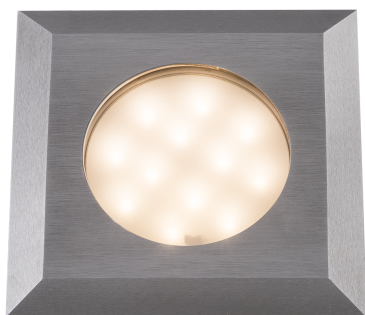

Garden Lights

CARBO

DECKLIGHTS

Artikelnummer : 4135601
EAN : 5907800859690
Statistiekcode : 94054091
Aantal armaturen : 1
Garantie : 3 jaar

TECHNISCHE SPECIFICATIES

PRODUCT

Materiaal : RVS
Kleur : RVS
Kabeltype : SPT-1W
Kabellengte (m) : 1

Breedte (mm) : 96
Hoogte (mm) : 112

IP klasse : IP67
Bescherminingsklasse : IIII

MEEGELEVERDE ACCESSOIRES / INHOUD

+ Extra glaasjes
+ Grondbuis

LICHTBRON

Type : SMD
Vervangbaar : Nee
Aantal lichtbronnen : 1
Voltage (V) : 12 V AC/DC
Opstart spanning (V) : 9
Wattages (W) : 2
Lichtopbrengst (lm) : 90
Lichtkleur / CCT (K) : 3.000 - 6.000
Gem. levensduur (uur) : 10.000
CRI : > 65
In-/uitschakelen : 5.000
Dimbaar : Nee
Energieklasse lichtbron : A++

VERPAKKINGSDetails

PRODUCTVERPAKKING

Lengte (mm) : 170
Breedte (mm) : 120
Hoogte (mm) : 130
Gewicht (kg) : 0.7

OMDOOS

Aantal producten : 1
Lengte (mm) : 360
Breedte (mm) : 380
Hoogte (mm) : 290
Gewicht (kg) : 8.6