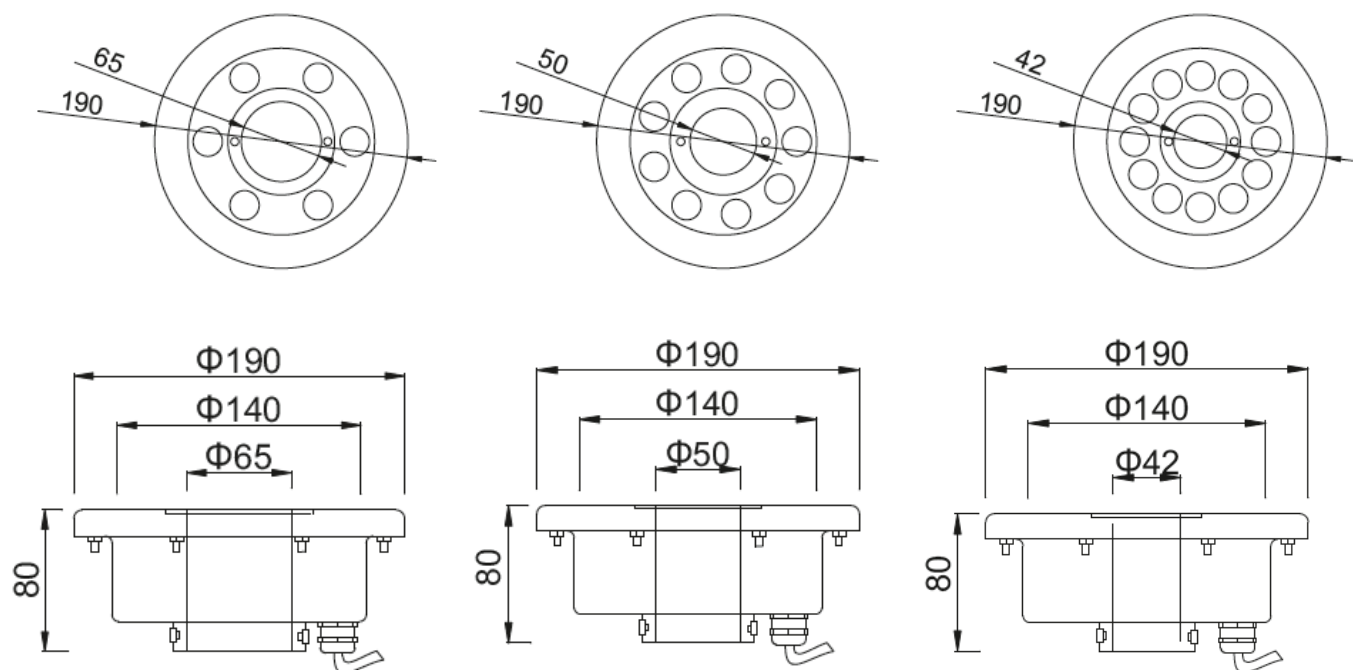

KARTA PRODUKTU

Model	PXYH190GK 9x3 Watt RGB DMX
Kąt świecenia	10°, 30°, 60°, 90°, 120°
Źródło światła	LED RGB 3 w 1, 9 x 3 Watt
Strumień światła	100lm/Watt przy barwie biały zimny
Sterowanie	DMX
Żywotność	50 000 godzin
Napięcie zasilania	24 V DC
Maksymalny pobór mocy	27 Watt
Przewód zasilający	0,5m (5 x 0.75mm ²)
Temperatura pracy	-20°C do +45°C
Wymiary	Φ190X80mm
Średnica otworu mocowania	42mm lub 50 mm lub 65mm
Materiał	Stal nierdzewna 304, szkło hartowane
Klasa szczelności	IP68
Waga	1,20kg
Certyfikaty	CE, RoHs, ISO9001