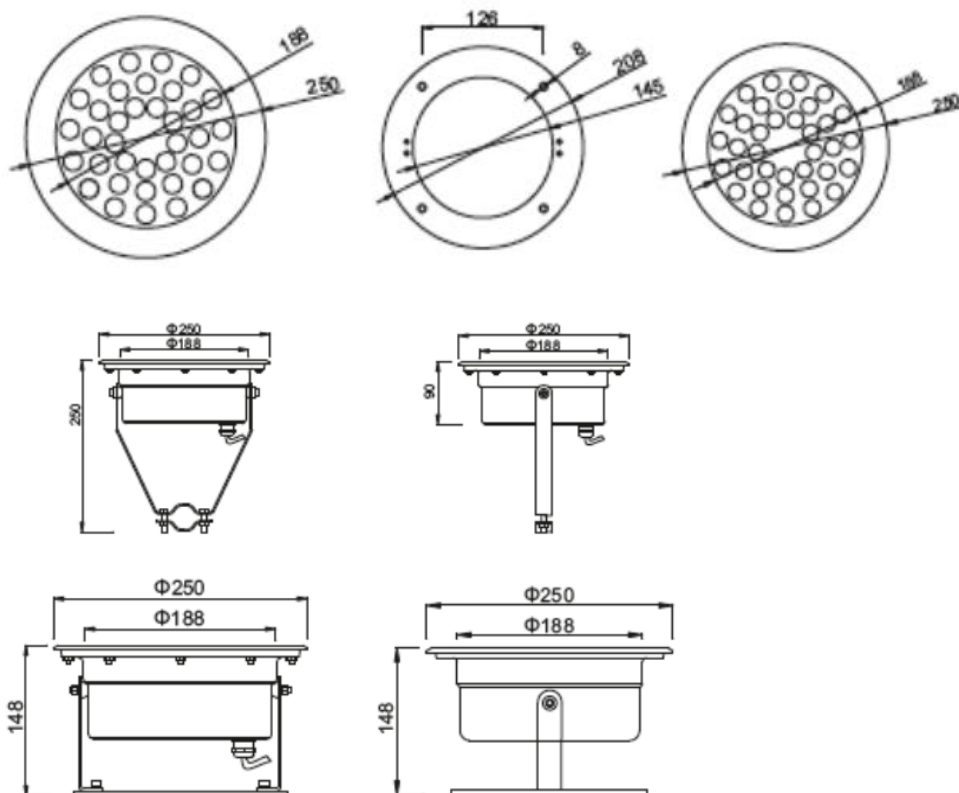

KARTA PRODUKTU

Model	PXYH250G 72 Watt
Kąt świecenia	10° 30° 60° 90° 120° ,
Źródło światła	LED 24 x 3 Watt (3 w 1) RGB
Strumień światła	100lm/Watt przy barwie biały 6000K
Sterowanie	DMX
Żywotność	50 000 godzin
Napięcie zasilania	24 V DC
Maksymalny pobór mocy	72 Watt
Przewód zasilający	2,5m (4 x 0.75mm ²)
Temperatura pracy	-20°C do +45°C
Wymiary	Φ120X135mm
Metoda mocowania	Podstawa lub uchwyt
Materiał	Stal nierdzewna 304, szkło hartowane
Klasa szczelności	IP68
Waga	0,80kg
Certyfikaty	CE, RoHs, ISO9001