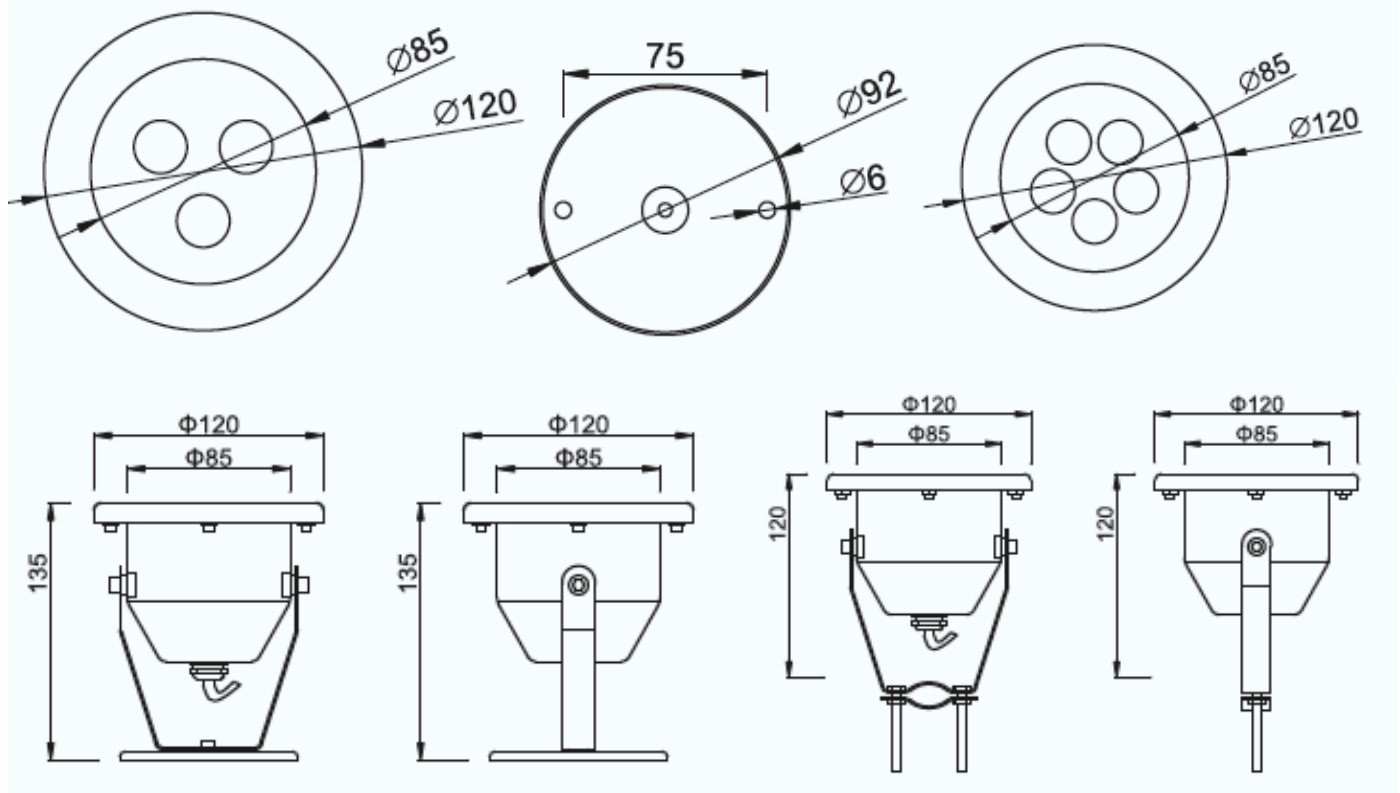

KARTA PRODUKTU

Model	PXYH120G 3x3 Watt RGB DMX
Kąt świecenia	10°, 30°, 60°, 90°, 120°
Źródło światła	LED RGB 3 w 1, 3 x 3 Watt
Strumień światła	100lm/Watt przy barwie biały zimny
Sterowanie	DMX
Żywotność	50 000 godzin
Napięcie zasilania	24 V DC
Maksymalny pobór mocy	9 Watt
Przewód zasilający	0,5m (5 x 0.75mm ²)
Temperatura pracy	-20°C do +45°C
Wymiary	Φ120X135mm
Metoda mocowania	Podstawa lub uchwyt
Materiał	Stal nierdzewna 304, szkło hartowane
Klasa szczelności	IP68
Waga	0,80kg
Certyfikaty	CE, RoHs, ISO9001

Sposób montażu:

Zdjęcia poglądowe: