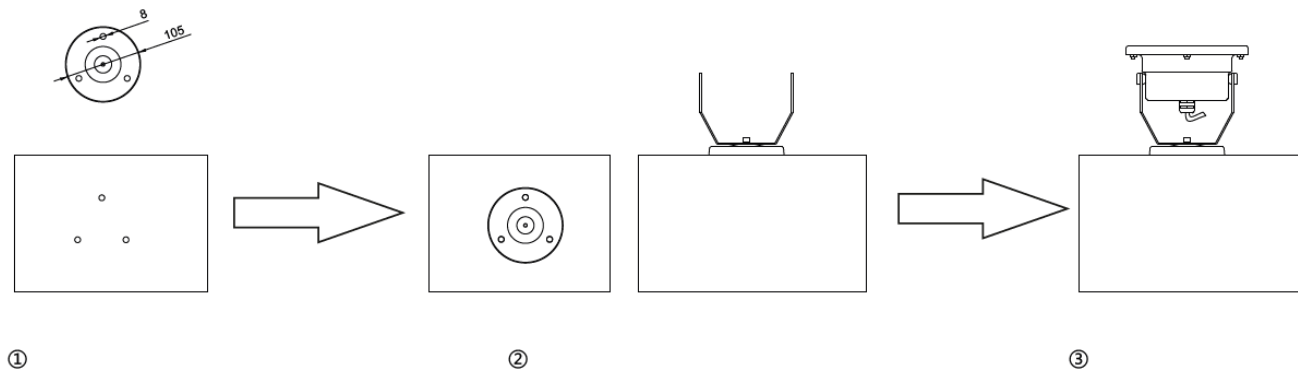

KARTA PRODUKTU

Model	PXYH120G 3x3 Watt RGB DMX
Kąt świecenia	10°, 30°, 60°, 90°, 120°
Źródło światła	LED RGB 3 w 1, 3 x 3 Watt
Strumień światła	100lm/Watt przy barwie biały zimny
Sterowanie	DMX
Żywotność	50 000 godzin
Napięcie zasilania	24 V DC
Maksymalny pobór mocy	9 Watt
Przewód zasilający	0,5m (5 x 0.75mm ²)
Temperatura pracy	-20°C do +45°C
Wymiary	Φ120X135mm
Metoda mocowania	Podstawa lub uchwyt
Materiał	Stal nierdzewna 304, szkło hartowane
Klasa szczelności	IP68
Waga	0,80kg
Certyfikaty	CE, RoHs, ISO9001

Sposób montażu:

Zdjęcia poglądowe: